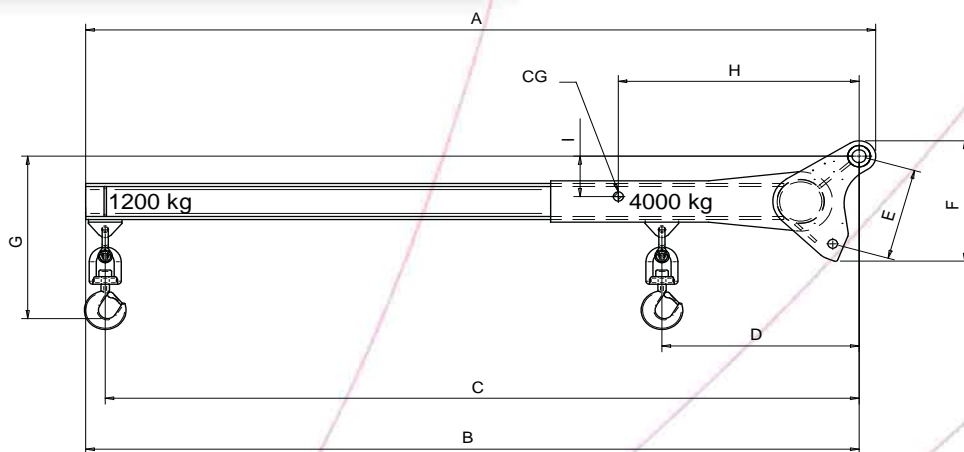

# P 4000

Description:  
Flèche longueur 2,7 m avec deux capacités de charge:  
4000 kg à 0,70 m et 1200 kg à 2,7 m

## CARACTÉRISTIQUES

DESCRIPTION	CAPACITÉ	DIMENSIONS										POIDS
		A	B	C	D	E	F	G	H	I	L	
P 4000	4000/1200 Kg	2838	2778	2708	708	352	466	629	865	156	750	210 KG