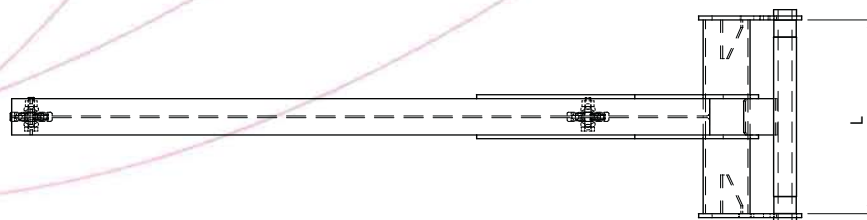

# P 4000

Description:  
Flèche longueur 2,7 m avec deux capacités de charge:  
4000 kg à 0,70 m et 1200 kg à 2,7 m

## CARACTÉRISTIQUES

DESCRIPTION	CAPACITÉ	DIMENSIONS										POIDS
		A	B	C	D	E	F	G	H	I	L	
P 4000	4000/1200 Kg	2838	2778	2708	708	352	466	629	865	156	750	210 KG