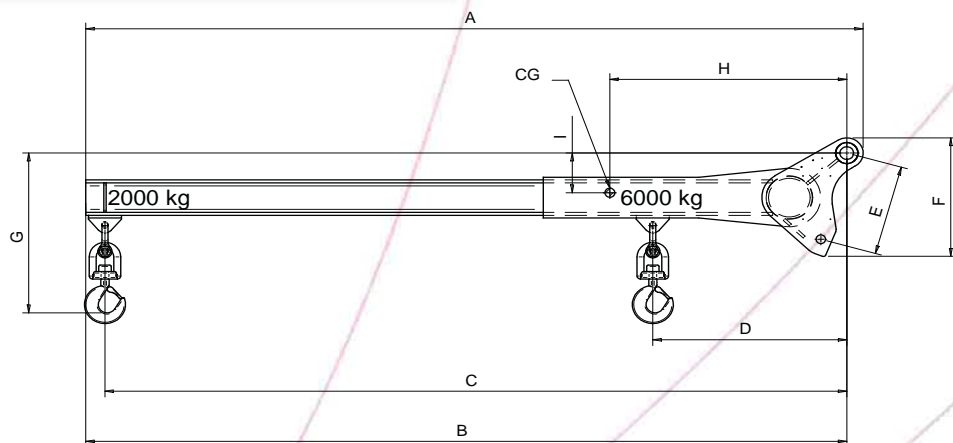

P 6000

Description:
Fléchette longueur 2,7 m avec deux capacités de charge:
6000 kg à 0,80 m et 2000 kg à 2,7 m

CARACTÉRISTIQUES

DESCRIPTION	CAPACITÉ	DIMENSIONS										POIDS
		A	B	C	D	E	F	G	H	I	L	
P 6000	6000/2000 Kg	2838	2778	2708	808	352	466	649	950	156	750	282 KG