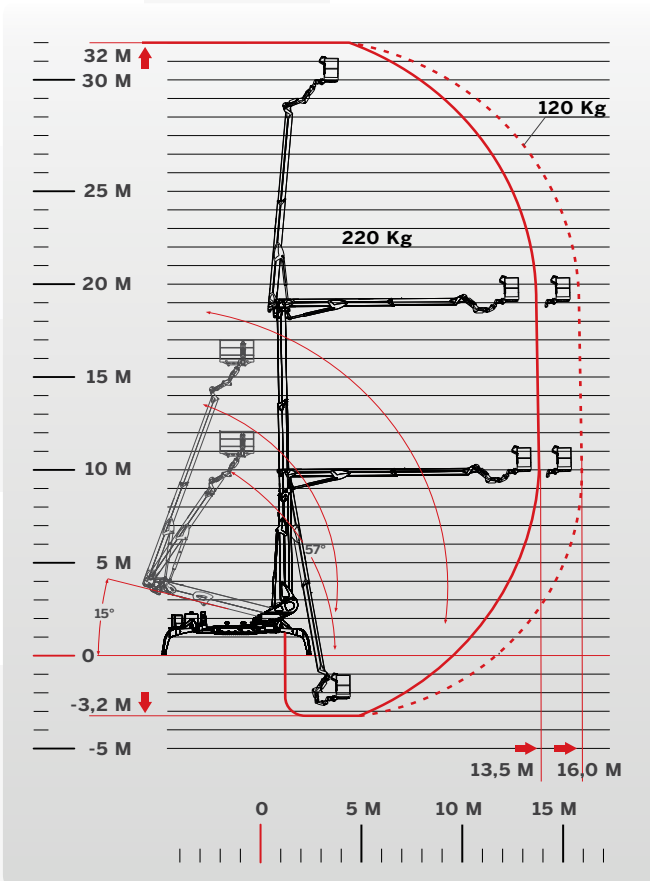

**DONNÉES TECHNIQUES**

**CAPACITÉ MAXIMALE**

220 KG + 60 KG  
120 KG + 40 KG

**PRESTATIONS**