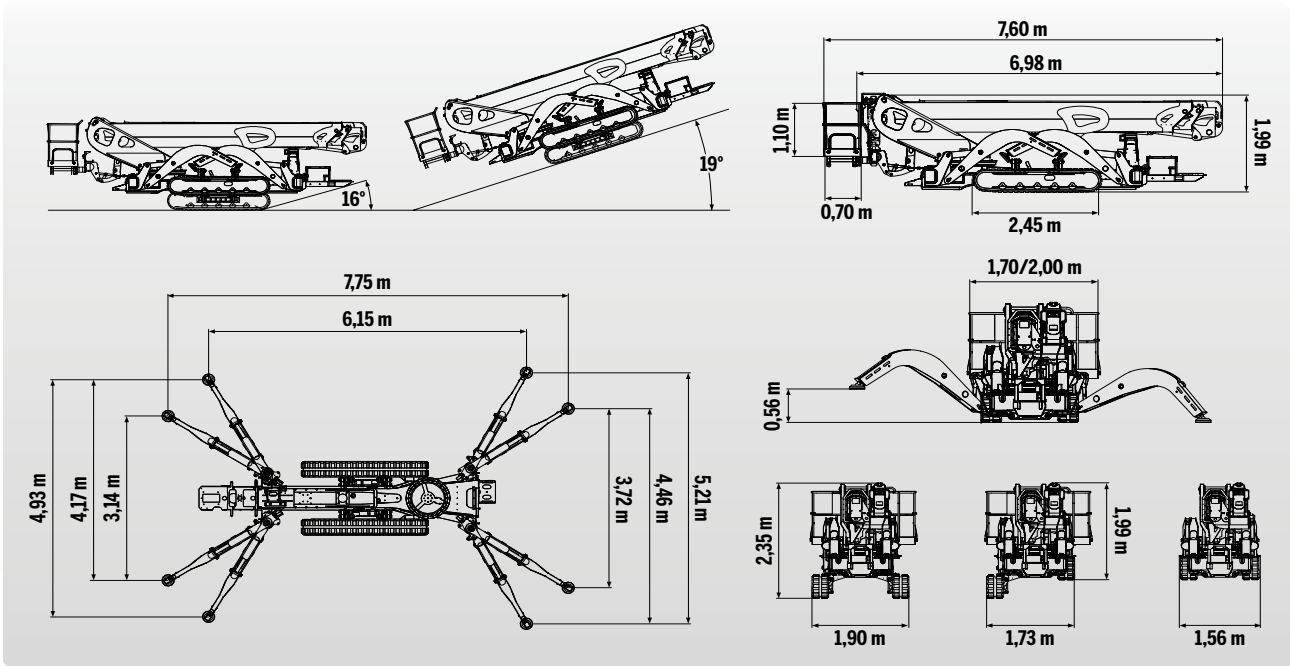

**DONNÉES TECHNIQUES**

**CAPACITÉ MAXIMALE**

220 KG + 60 KG  
120 KG + 40 KG

**PRESTATIONS**